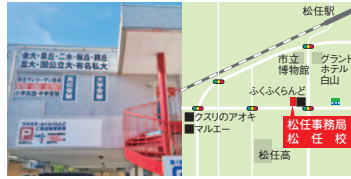

松任事務局/松任校

076-287-6767 野々市事務局受付
白山市中町66-1 フクスミ別館2階C号室